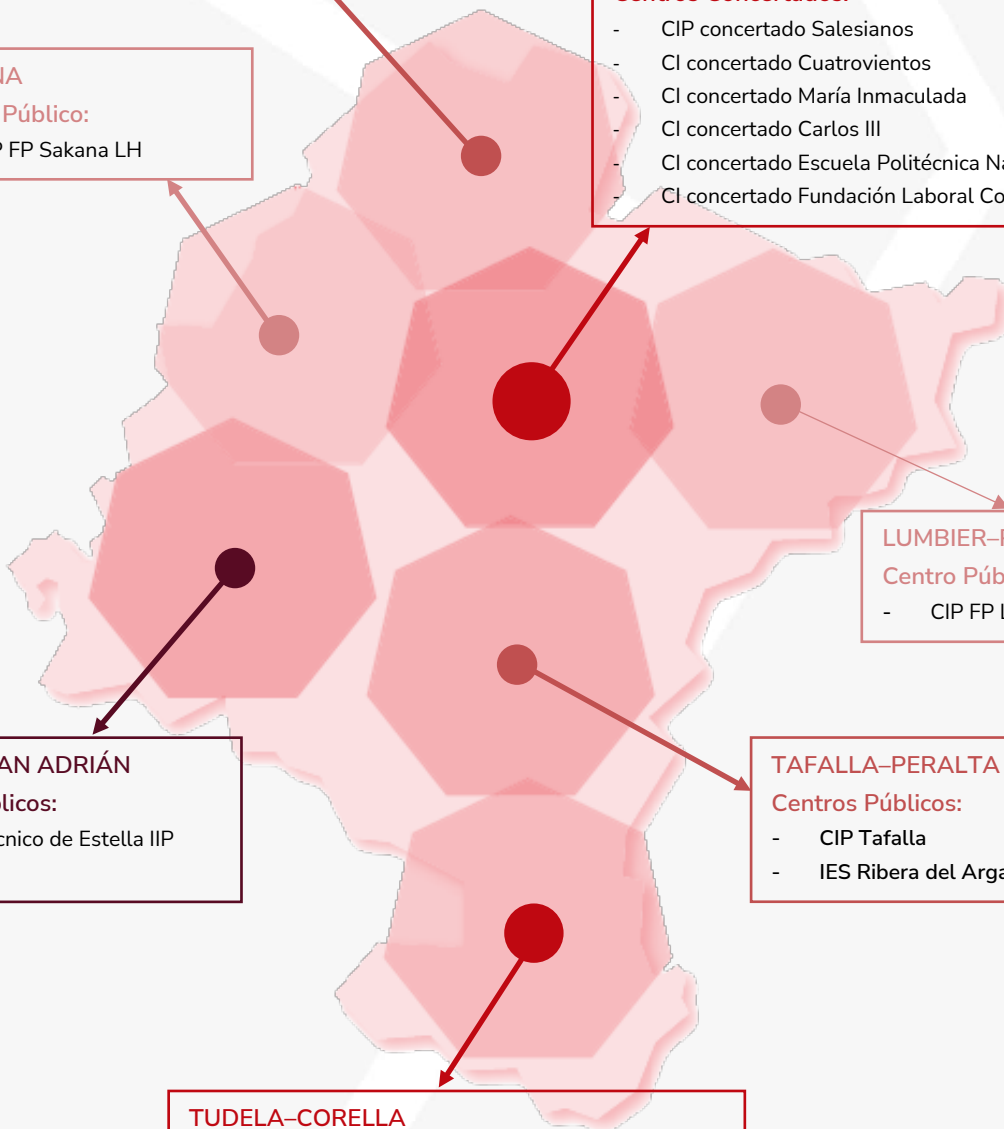

Centros - Ikastetxeak

BAZTAN-MALERREKA-BORTZIRIAK

Centros Públicos:

- CIP Elizondo Lanbide Eskola II
- IES Toki Ona BHI

SAKANA

Centro Público:

- CIP FP Sakana LH

PAMPLONA Y COMARCA

Centros Públicos:

- CI Burlada FP II
- CIP Huarte IIP
- CI Superior de Energías Renovables – CISER
- CIP Donapea IIP
- CIP Virgen del Camino IIP
- CI Escuela de Educadoras/es-Hezitzaile Eskola II
- CI Agroforestal II
- CI María Ana Sanz II
- CI San Juan Donibane II
- CI Escuela Sanitaria Técnico Profesional de Navarra – ESTNA
- Escuela de Arte y Superior de Diseño de Pamplona
- IES Mendillorri BHI

Centros Concertados:

- CIP concertado Salesianos
- CI concertado Cuatrovientos
- CI concertado María Inmaculada
- CI concertado Carlos III
- CI concertado Escuela Politécnica Navarra
- CI concertado Fundación Laboral Construcción Navarra

LUMBIER-PIRINEO

Centro Público:

- CIP FP Lumbier IIP

ESTELLA-SAN ADRIÁN

Centros Públicos:

- CI Politécnico de Estella IIP
- IES Ega

TAFALLA-PERALTA

Centros Públicos:

- CIP Tafalla
- IES Ribera del Arga

TUDELA-CORELLA

Centros Públicos:

- CIP ETI Central
- CIP ETI San Juan
- Escuela de Arte y Superior de Diseño de Corella